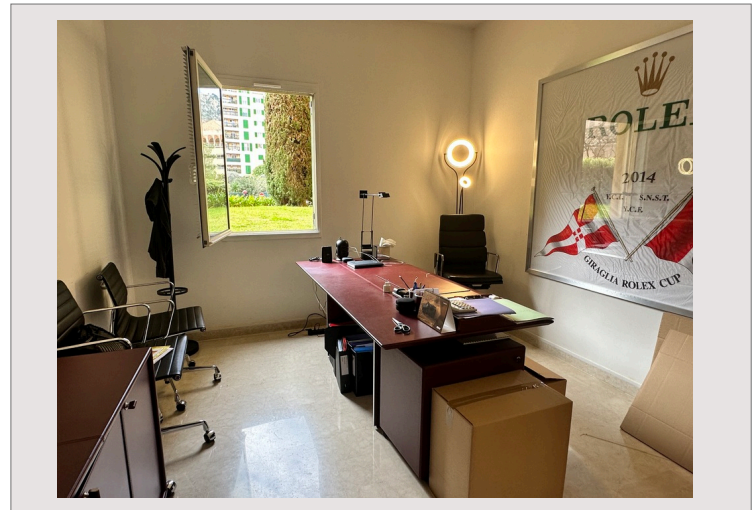

BOTTICELLI - 2 Pièces à Usage mixte

Location Monaco

Exclusivité

4 300 € / mois

+ Charges : 215 €

Agréable 2 pièces situé au rez-de-chaussée du Botticelli

Type de produit	Appartement	Nb. pièces	2 pièces
Superficie hab.	54 m ²	Nb. chambres	1
Vue	Jardins et ville	Nb. parking	1
Etat	Bon état	Nb. caves	1
Etage	RDC	Immeuble	Botticelli
Date de libération	15/09/2024	Quartier	Fontvieille
Usage mixte	Oui		

2 pièces de 54 m² environ situé dans la Résidence du Botticelli.

L'appartement se compose de

- Une Entrée
- Un Salon
- Une Cuisine indépendante
- Une Chambre avec placards
- Une Salle de bains
- Un Toilette invités

Appartement climatisé.

Loué avec une cave

Possibilité de louer en bureau

BOTTICELLI - 2 Pièces à Usage mixte

BOTTICELLI - 2 Pièces à Usage mixte

BOTTICELLI - 2 Pièces à Usage mixte