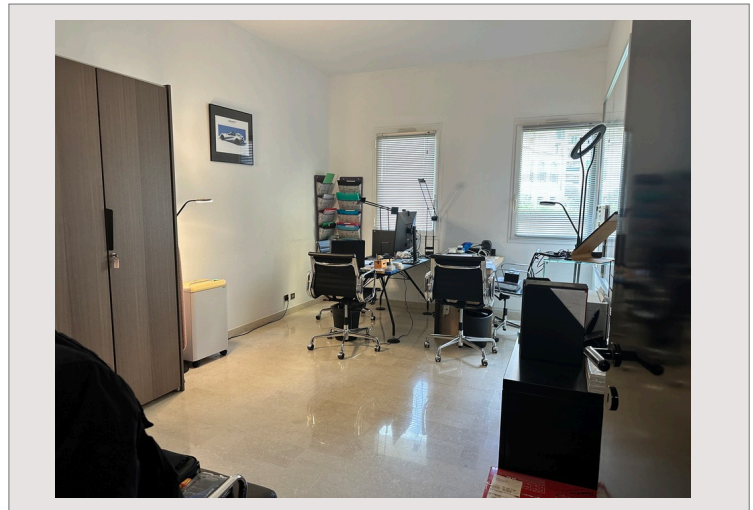

2 pièces de 54 m² environ situé dans la Résidence du Botticelli.

L'appartement se compose de

- Une Entrée
- Un Salon
- Une Cuisine indépendante
- Une Chambre avec placards
- Une Salle de bains
- Un Toilette invités

Appartement climatisé.

Loué avec une cave

Possibilité de louer en bureau

BOTTICELLI - 2 Pièces à Usage mixte

BOTTICELLI - 2 Pièces à Usage mixte

BOTTICELLI - 2 Pièces à Usage mixte