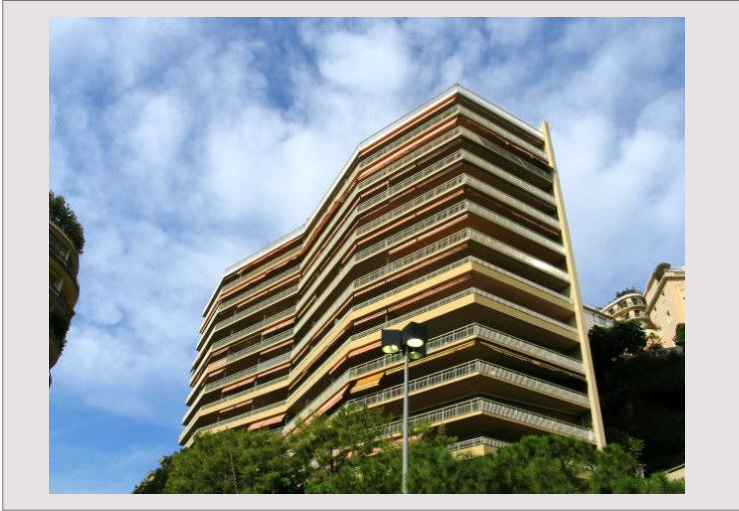

PANORAMA - STUDIO USAGE MIXTE